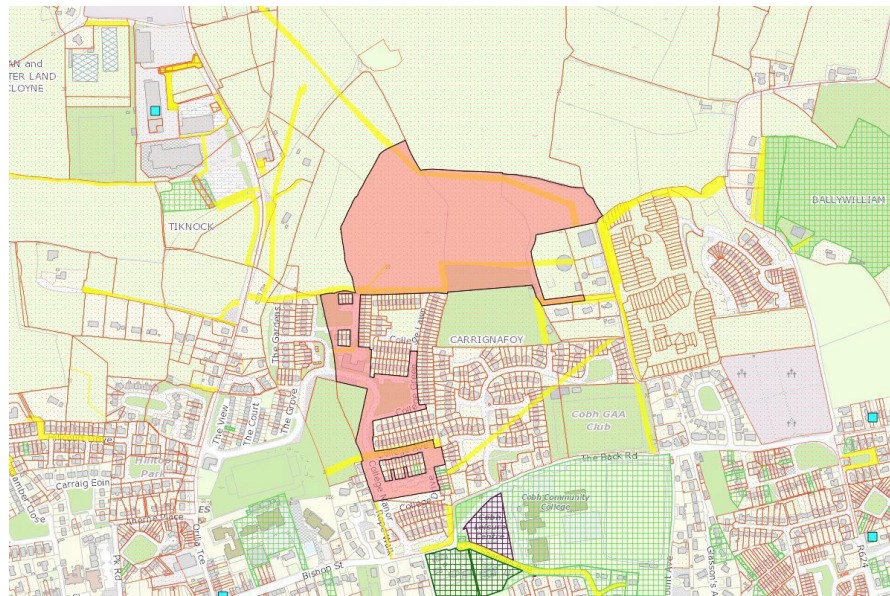

23/12/20

Cobh MD

Map

Site: Ref.: VS-0097 Folio Ref.: CK32369